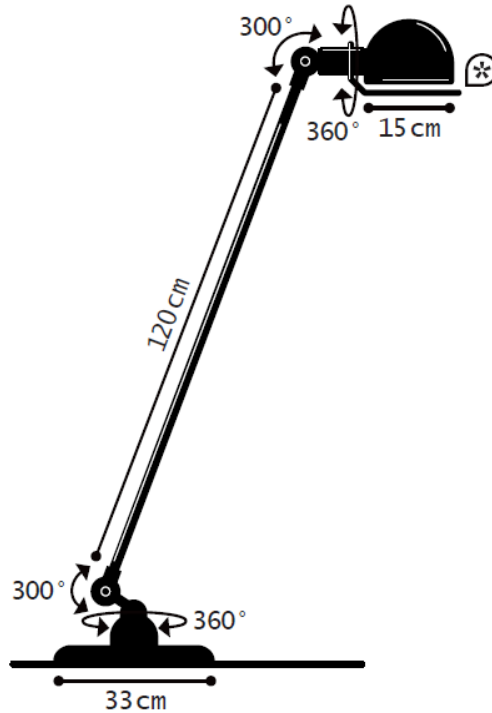

LOFT® REF. D1200

TECHNICAL SHEET
FICHE TECHNIQUE